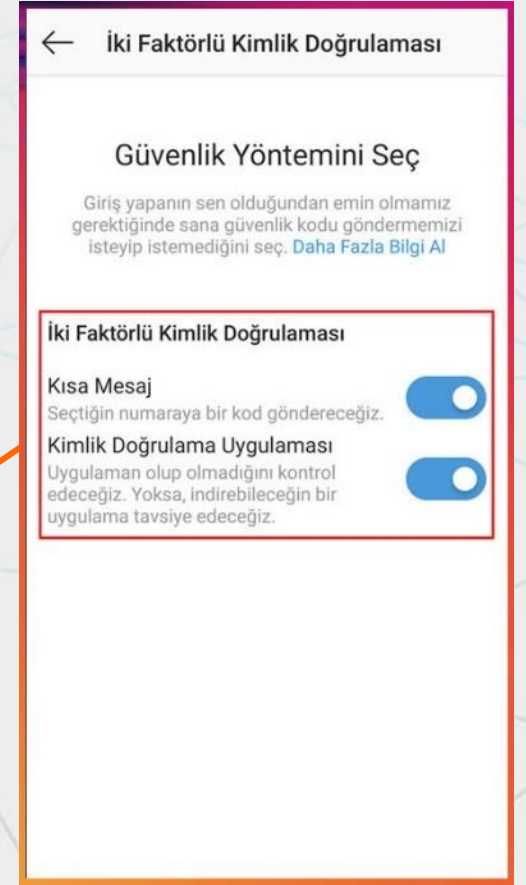

Instagram'da İki Faktörlü Doğrulama